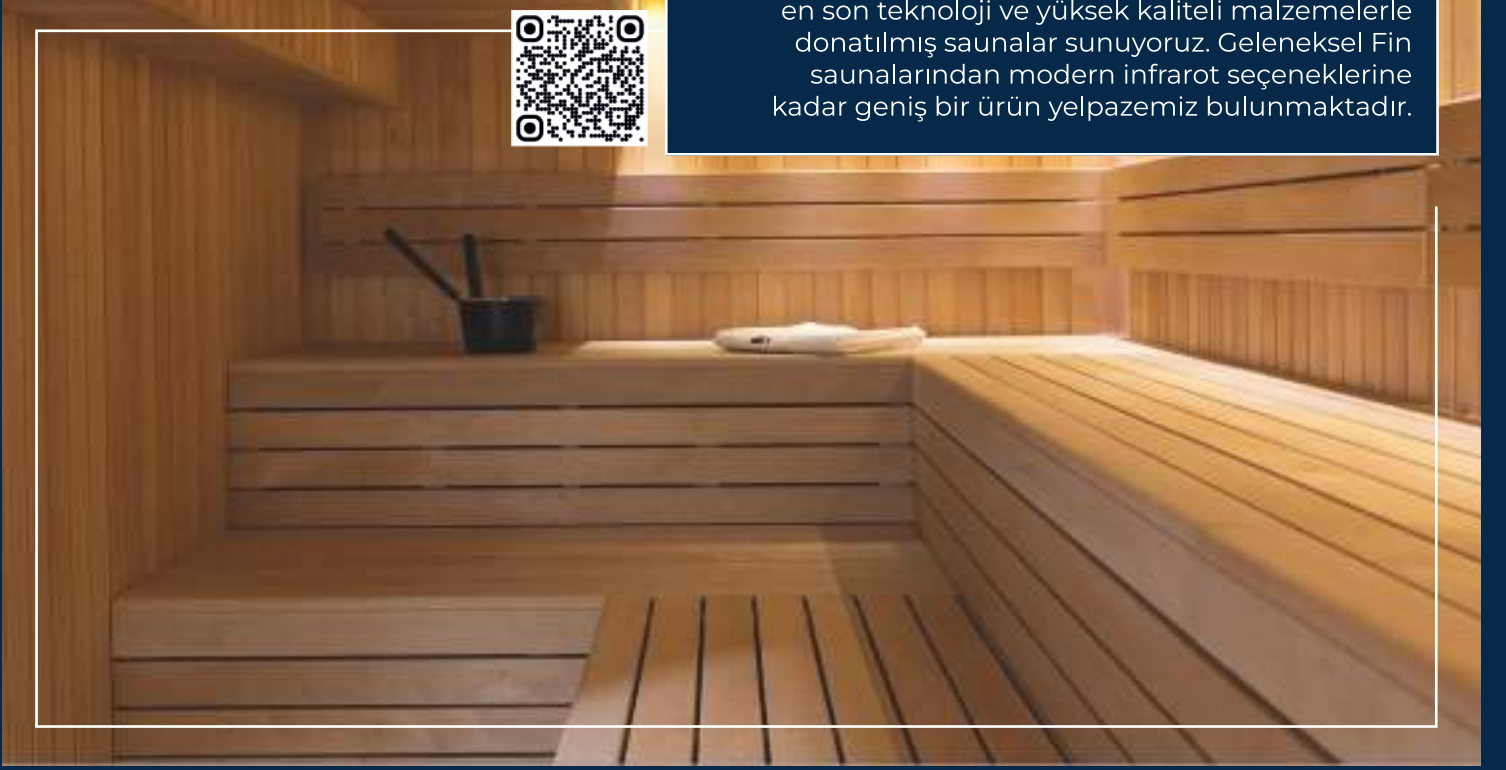

Sauna konusunda uzmanlaşmış bir firma olarak, en son teknoloji ve yüksek kaliteli malzemelerle donatılmış saunalar sunuyoruz. Geleneksel Fin saunalarından modern infrarot seçeneklerine kadar geniş bir ürün yelpazemiz bulunmaktadır.